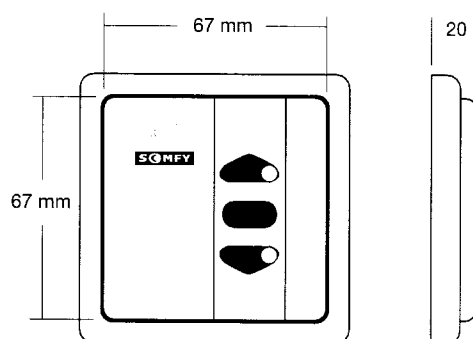

**RADIO-LINE****Planungs-  
daten****SOMFY RADIO-LINE Tastcontrol RCS 9000 (Sender)****Abmessungen:****Merkmale**

- Übertragung der manuellen Fahrbefehle an die Funkempfänger RCE 800/801
- einfache Wandbefestigung an beliebiger Stelle
- einfachste Erweiterung oder Neukonfiguration der kompletten Anlage
- Spannungsversorgung durch langlebige Lithium-Batterie
- Steuergerät im SOMFY-LINE Wohndesign, passend zu den Schalterprogrammen führender Hersteller

**Bestellhinweise:**

Modell	Anwendung	Artikelnummer
SOMFY RADIO-LINE Tastcontrol RCS 9000	Ansteuerung eines oder mehrerer Motormodule RCE 800/801 per Funk	708 559